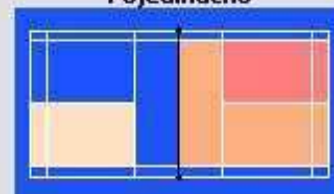

Cрте су широкe 4 cm.

- G** Glavni sudac
- S** Servisni sudac
- C** Crtovni sudac

Pojedinačno

Parovi

-  Server stoji u ovom polju
-  Loptica mora pasti ovdje
-  Polje za igru nakon servisa