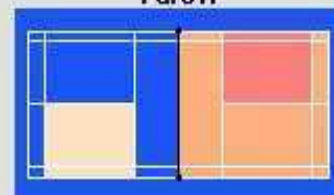

Cрте су широкe 4 cm.

- G** Glavni sudac
- S** Servisni sudac
- C** Crtovni sudac

Pojedinačno

Parovi

-  Server stoji u ovom polju
-  Loptica mora pasti ovdje
-  Polje za igru nakon servisa