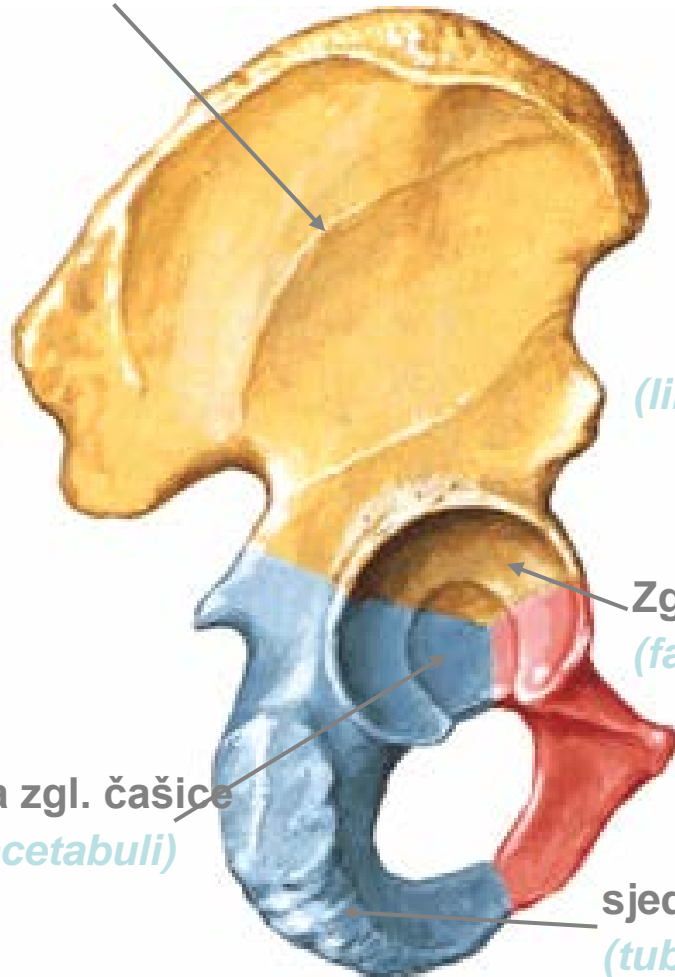

Prednja ploha  
(*fossa iliaca*)

sjedna kvrga  
(*tuber ischiadicum*)

# Zdjelična kost (os coxae)

izvana

(desna)

iznutra

Krilo bočne kosti  
(*ala ossis illi, facies glutea*)

Hrapavost bočne kosti  
(*tuberositas iliaca*)

Lučna linija  
(*linea arcuata*)

Ušna zglobna ploha  
(*facies auricularis*)

Zglobna ploha  
(*facies lunata*)

Udubina zgl. čašice  
(*fossa acetabuli*)

sjedna kvrga  
(*tuber ischiadicum*)

Zaptivni otvor  
(*foramen opturatum*)

# Zdjelična kost (os coxae)

*izvana*

*(desna)*

*iznutra*

sjedni trn  
*(spina ischiadica)*

Ušna zglobna ploha  
*(facies auricularis)*

sjedna kvrga  
*(tuber ischiadicum)*

Zaptivni otvor  
*(foramen opturatum)*