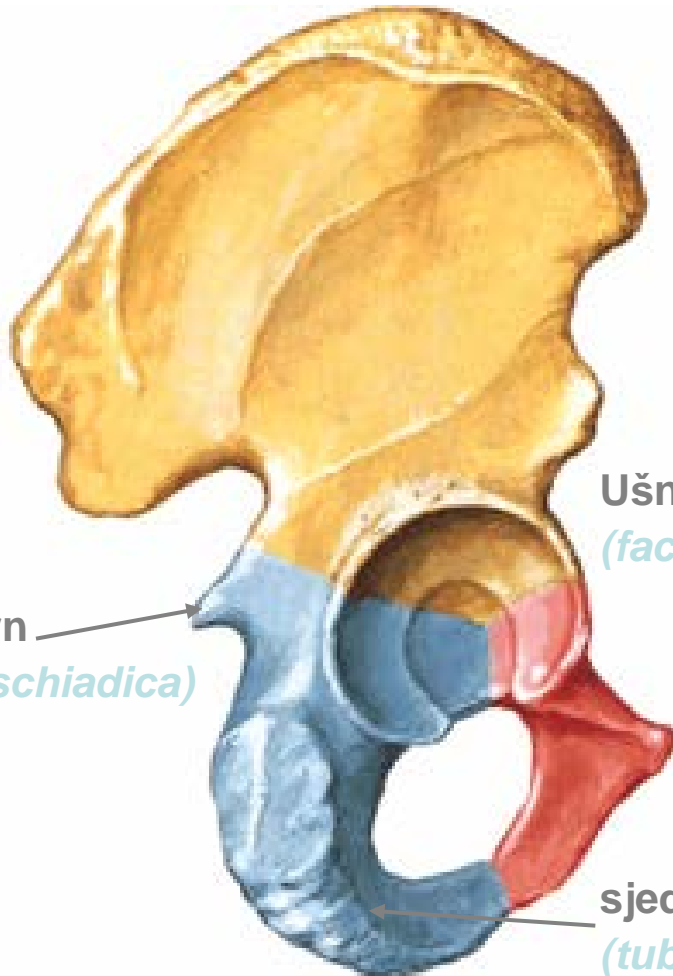

# Zdjelična kost (os coxae)

izvana

(desna)

iznutra

Krilo bočne kosti  
(*ala ossis illi, facies glutea*)

Hrapavost bočne kosti  
(*tuberositas iliaca*)

Lučna linija  
(*linea arcuata*)

Ušna zglobna ploha  
(*facies auricularis*)

Zglobna ploha  
(*facies lunata*)

Udubina zgl. čašice  
(*fossa acetabuli*)

sjedna kvrga  
(*tuber ischiadicum*)

Zaptivni otvor  
(*foramen opturatum*)

# Zdjelična kost (os coxae)

*izvana*

*(desna)*

*iznutra*

sjedni trn  
*(spina ischiadica)*

Ušna zglobna ploha  
*(facies auricularis)*

sjedna kvrga  
*(tuber ischiadicum)*

Zaptivni otvor  
*(foramen opturatum)*