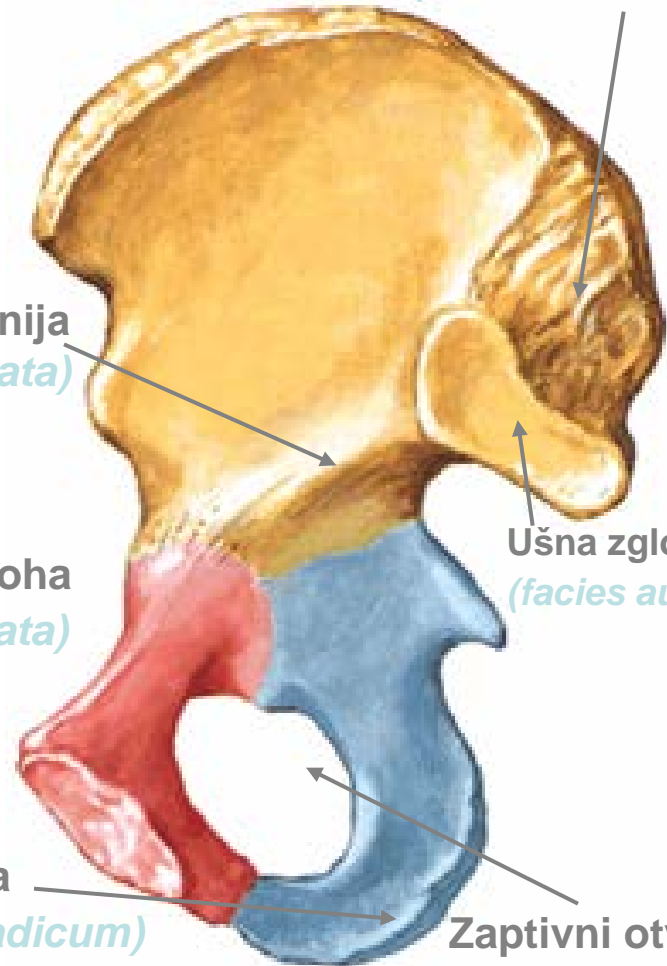

Prednja ploha  
(*fossa iliaca*)

sjedna kvrga  
(*tuber ischiadicum*)

# Zdjelična kost (os coxae)

izvana

(desna)

iznutra

Krilo bočne kosti  
(*ala ossis illi, facies glutea*)

Hrapavost bočne kosti  
(*tuberositas iliaca*)

Lučna linija  
(*linea arcuata*)

Ušna zglobna ploha  
(*facies auricularis*)

Zglobna ploha  
(*facies lunata*)

Udubina zgl. čašice  
(*fossa acetabuli*)

sjedna kvrga  
(*tuber ischiadicum*)

Zaptivni otvor  
(*foramen opturatum*)

# Zdjelična kost (os coxae)

*izvana*

*(desna)*

*iznutra*

sjedni trn  
*(spina ischiadica)*

Ušna zglobna ploha  
*(facies auricularis)*

sjedna kvrga  
*(tuber ischiadicum)*

Zaptivni otvor  
*(foramen opturatum)*