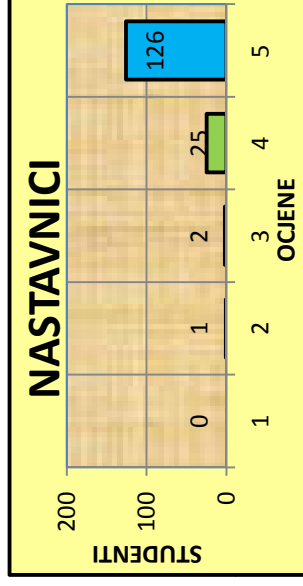

**ANONIMNA ANKETA STUDENATA 3. GODINE STUDIJA KINEZILOŠKOG FAKULTETA U ZAGREBU 2009/2010.  
O PEDAGOŠKO-MATERIJALNOM STANDARDU ŠPORTOVI NA VODI NA KORČULI-BADIJI U LIPNJU 2010.**

PUT	SMJEŠ	HRANA	PROGR.	NASTVN.	SURAD.	JEDRE.	DASKA	KK	VESL	plovila	PODNEB
1	13	2	0	0	0	0	0	0	5	5	0
2	37	10	2	0	1	0	0	0	11	8	0
3	49	39	5	6	2	5	2	4	35	30	6
4	32	59	16	34	25	35	18	11	43	54	34
5	32	54	139	126	126	122	141	147	69	65	140