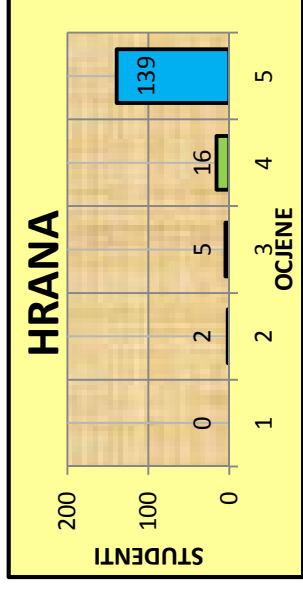

**ANONIMNA ANKETA STUDENATA 3. GODINE STUDIJA KINEZILOŠKOG FAKULTETA U ZAGREBU 2009/2010.  
O PEDAGOŠKO-MATERIJALNOM STANDARDU ŠPORTOVI NA VODI NA KORČULI-BADIJI U LIPNJU 2010.**

PUT	SMJEŠ	HRANA	PROGR.	NASTVN.	SURAD.	JEDRE.	DASKA	KK	VESL	plovila	PODNEB
1	13	2	0	0	0	0	0	0	5	5	0
2	37	10	2	0	1	0	0	0	11	8	0
3	49	39	5	6	2	5	2	4	35	30	6
4	32	59	16	34	25	35	18	11	43	54	34
5	32	54	139	126	126	122	141	147	69	65	140