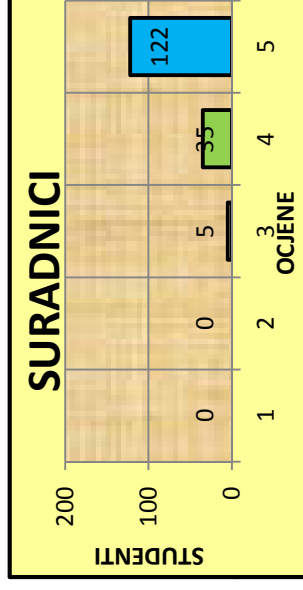

**ANONIMNA ANKETA STUDENATA 3. GODINE STUDIJA KINEZILOŠKOG FAKULTETA U ZAGREBU 2009/2010.  
O PEDAGOŠKO-MATERIJALNOM STANDARDU ŠPORTOVI NA VODI NA KORČULI-BADIJI U LIPNJU 2010.**

PUT	SMJEŠ	HRANA	PROGR.	NASTVN.	SURAD.	JEDRE.	DASKA	KK	VESL	plovila	PODNEB
1	13	2	0	0	0	0	0	0	5	5	0
2	37	10	2	0	1	0	0	0	11	8	0
3	49	39	5	6	2	5	2	4	35	30	6
4	32	59	16	34	25	35	18	11	43	54	34
5	32	54	139	126	126	122	141	147	69	65	140