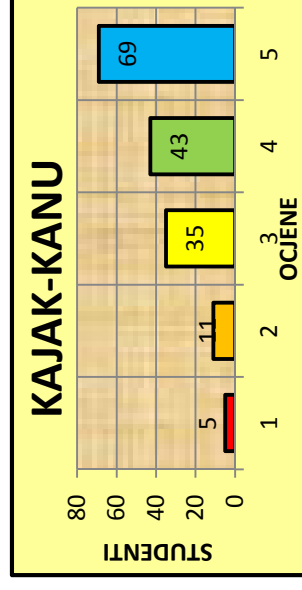

**ANONIMNA ANKETA STUDENATA 3. GODINE STUDIJA KINEZILOŠKOG FAKULTETA U ZAGREBU 2009/2010.  
O PEDAGOŠKO-MATERIJALNOM STANDARDU ŠPORTOVI NA VODI NA KORČULI-BADIJI U LIPNJU 2010.**

PUT	SMJEŠ	HRANA	PROGR.	NASTVN.	SURAD.	JEDRE.	DASKA	KK	VESL	plovila	PODNEB
1	13	2	0	0	0	0	0	0	5	5	0
2	37	10	2	0	1	0	0	0	11	8	0
3	49	39	5	6	2	5	2	4	35	30	6
4	32	59	16	34	25	35	18	11	43	54	34
5	32	54	139	126	126	122	141	147	69	65	140