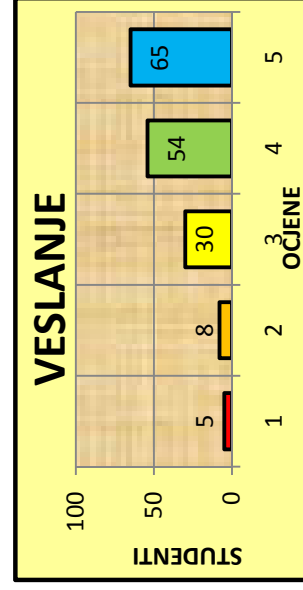

**ANONIMNA ANKETA STUDENATA 3. GODINE STUDIJA KINEZILOŠKOG FAKULTETA U ZAGREBU 2009/2010.  
O PEDAGOŠKO-MATERIJALNOM STANDARDU ŠPORTOVI NA VODI NA KORČULI-BADIJI U LIPNJU 2010.**

PUT	SMJEŠ	HRANA	PROGR.	NASTVN.	SURAD.	JEDRE.	DASKA	KK	VESL	plovila	PODNEB
1	13	2	0	0	0	0	0	0	5	5	0
2	37	10	2	0	1	0	0	0	11	8	0
3	49	39	5	6	2	5	2	4	35	30	6
4	32	59	16	34	25	35	18	11	43	54	34
5	32	54	139	126	126	122	141	147	69	65	140