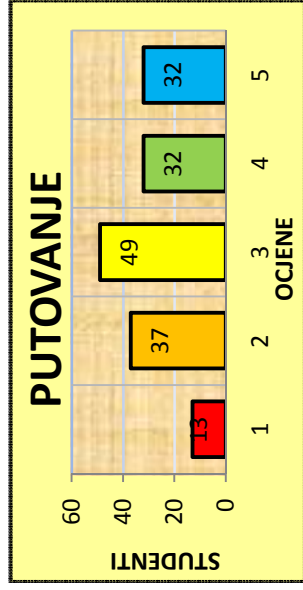

**ANONIMNA ANKETA STUDENATA 3. GODINE STUDIJA KINEZILOŠKOG FAKULTETA U ZAGREBU 2009/2010.  
O PEDAGOŠKO-MATERIJALNOM STANDARDU ŠPORTOVI NA VODI NA KORČULI-BADIJI U LIPNJU 2010.**

PUT	SMJEŠ	HRANA	PROGR.	NASTVN.	SURAD.	JEDRE.	DASKA	KK	VESL	plovila	PODNEB
1	13	2	0	0	0	0	0	0	5	5	0
2	37	10	2	0	1	0	0	0	11	8	0
3	49	39	5	6	2	5	2	4	35	30	6
4	32	59	16	34	25	35	18	11	43	54	34
5	32	54	139	126	126	122	141	147	69	65	140