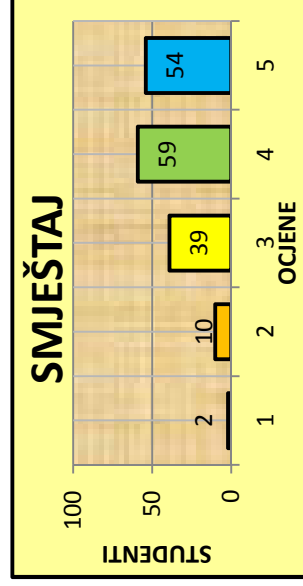

**ANONIMNA ANKETA STUDENATA 3. GODINE STUDIJA KINEZILOŠKOG FAKULTETA U ZAGREBU 2009/2010.  
O PEDAGOŠKO-MATERIJALNOM STANDARDU ŠPORTOVI NA VODI NA KORČULI-BADIJI U LIPNJU 2010.**

PUT	SMJEŠ	HRANA	PROGR.	NASTVN.	SURAD.	JEDRE.	DASKA	KK	VESL	plovila	PODNEB
1	13	2	0	0	0	0	0	0	5	5	0
2	37	10	2	0	1	0	0	0	11	8	0
3	49	39	5	6	2	5	2	4	35	30	6
4	32	59	16	34	25	35	18	11	43	54	34
5	32	54	139	126	126	122	141	147	69	65	140